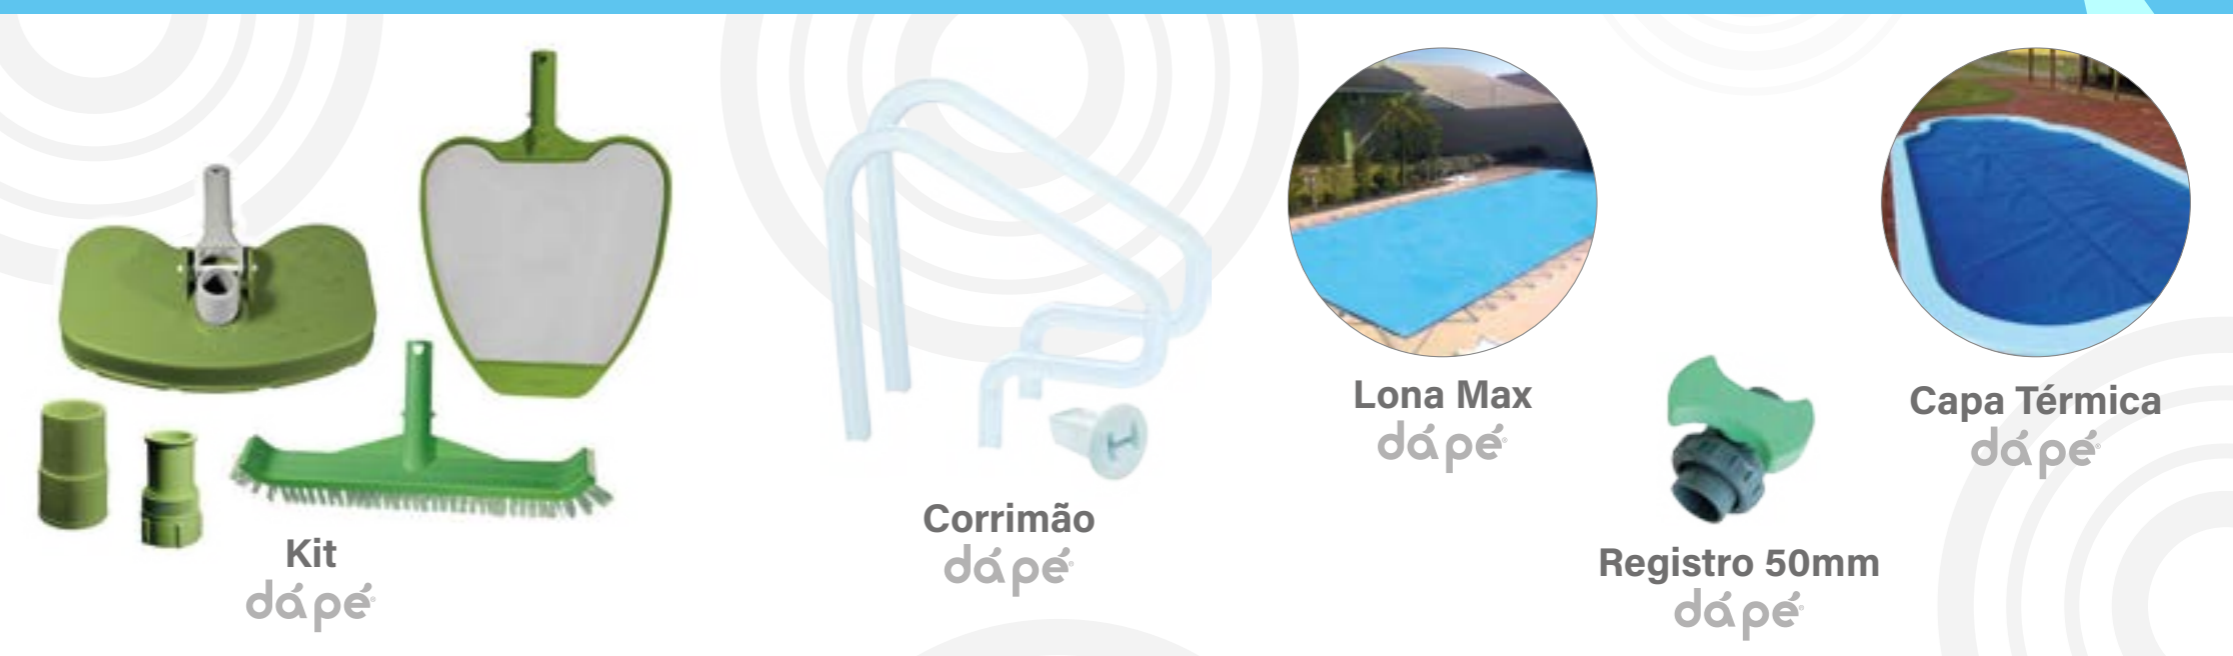

dá pé®

Casa de Máquina dá pé

OOOO
Flange de passagem

Cores de Tampas Opcionais